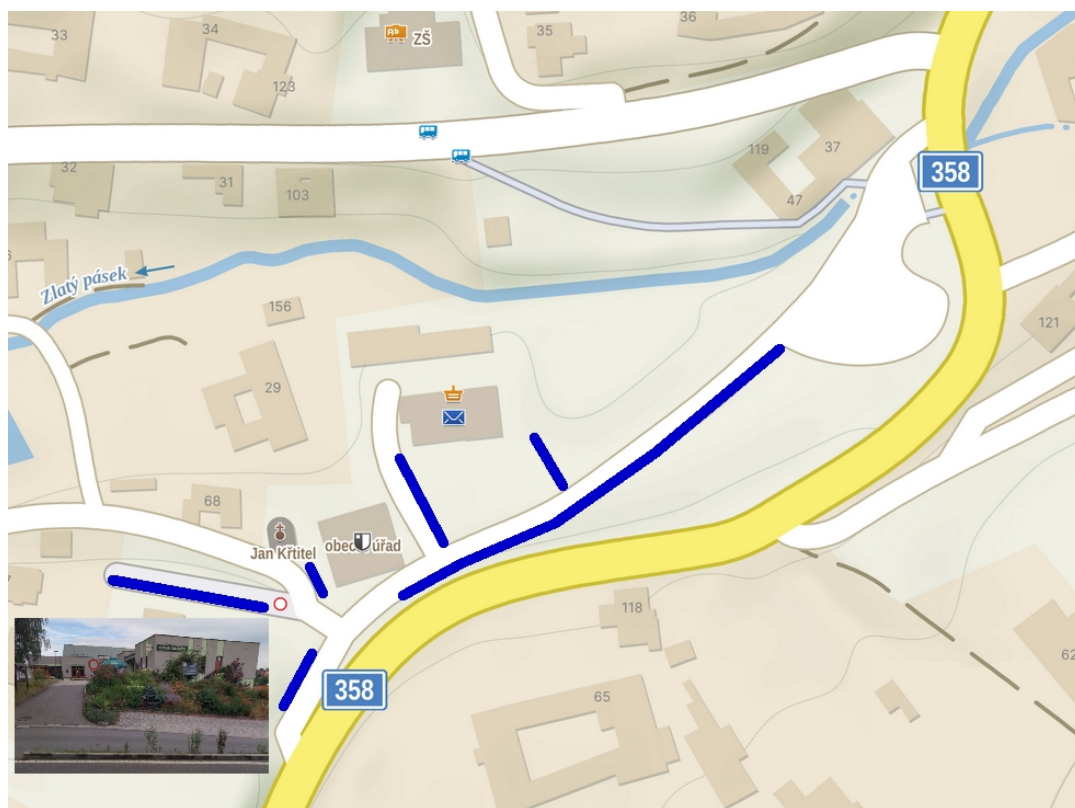

GALAVEČER BASKETBALU již tento čtvrtek! Kde zaparkovat?

Letošní zakončení sezóny proběhne v Kulturním domě v Němčicích a v blízkém okolí je hned několik parkovacích ploch a také jedna málo využívaná silnice, podél které lze také parkovat. Doporučené parkovací plochy ve vzdálenosti jen pár desítek metrů od KD najdete na mapce. Samozřejmě je v okolí i řada dalších míst.

Prosíme pouze, abyste parkovali s rozumem. Tedy nezastavili místním u vjezdu a zároveň parkovali tak, aby se Vás na dané místo vešlo co nejvíce a nikomu příliš nepřekáželi.

02.06.2026 Martin Šorf

Basketbal Ústí nad Orlicí:
<https://www.basketusti.cz>